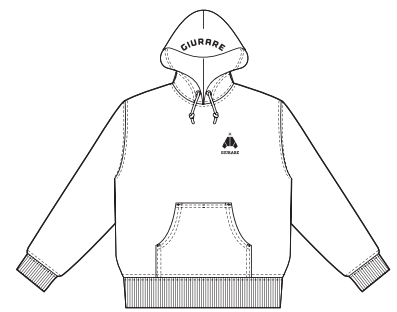

ビッグシルエットプルオーバーパーカーサイズ表

SIZE	M	L	XL
身丈(cm)	68	72	75
身幅(cm)	69	72	75
肩幅(cm)	66	69	72
袖丈(cm)	51	52	54

ご購入希望の方はオーダーフォームよりお願いします。

● 005 アッシュ

○ 001 ホワイト

● 006 ミックスグレー

● 269 スモーキーグリーン

【プルオーバーパーカー詳細】

カラー：ホワイト・ミックスグレー

サイズ：S・M・L・XL

※キッズサイズは 110・130・150 のみの展開となります。

※2XL 以上は別途料金がかかります

価格

キッズ：5,490 円（税込）

大人：5,850 円（税込）

【ビッグシルエットプルオーバーパーカー詳細】

カラー：アッシュ・スモーキーグリーン

サイズ：M・L・XL

価格 5,940 円（税込）

プルオーバーパーカーサイズ表

SIZE	110	130	150	S	M	L	XL	XXL	XXXL
身丈(cm)	44	51	58	63	67	71	76	81	84
身幅(cm)	35	40	47	52	55	58	63	68	73
肩幅(cm)	29	35	40	44	48	52	55	58	61
袖丈(cm)	40	45	53	57	59	60	61	61	64