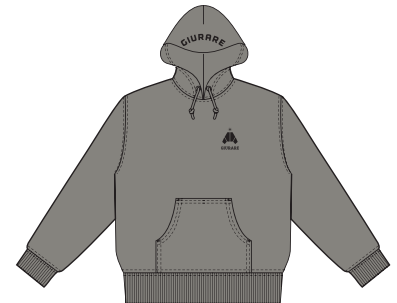

※キッズサイズは 110・130・150 のみの展開となります。

※2XL 以上は別途料金がかかります

価格

キッズ：5,490 円（税込）

大人：5,940 円（税込）

● 086 ネイビー

● 002 ブラック

【ビッグシルエットプルオーバーパーカー詳細】

ビッグシルエットプルオーバーパーカーサイズ表

SIZE	M	L	XL
身丈(cm)	68	72	75
身幅(cm)	69	72	75
肩幅(cm)	66	69	72
袖丈(cm)	51	52	54

ご購入希望の方はオーダーフォームよりお願いします。

● 005 アッシュ

○ 001 ホワイト

● 006 ミックスグレー

● 269 スモーキーグリーン

【プルオーバーパーカー詳細】

カラー：ホワイト・ミックスグレー

サイズ：S・M・L・XL

※キッズサイズは 110・130・150 のみの展開となります。

※2XL 以上は別途料金がかかります

価格

キッズ：5,490 円（税込）

大人：5,850 円（税込）

【ビッグシルエットプルオーバーパーカー詳細】

カラー：アッシュ・スモーキーグリーン

サイズ：M・L・XL

価格 5,940 円（税込）

プルオーバーパーカーサイズ表

SIZE	110	130	150	S	M	L	XL	XXL	XXXL
身丈(cm)	44	51	58	63	67	71	76	81	84
身幅(cm)	35	40	47	52	55	58	63	68	73
肩幅(cm)	29	35	40	44	48	52	55	58	61
袖丈(cm)	40	45	53	57	59	60	61	61	64