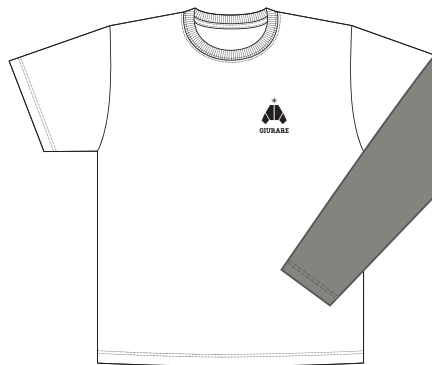

Tシャツ

○001 ホワイト

ロングTシャツ

●006 ミックスグレー

【Tシャツ詳細】

カラー：ホワイト・グレー

サイズ：S・M・L・XL

※キッズサイズも120からあります

【クルーネックスウェット詳細】

カラー：ホワイト・ミックスグレー

サイズ：S・M・L・XL

※キッズサイズは110・130・150のみの展開となります。

※2XL以上は別途料金がかかります

価格

キッズ：4,130円（税込）

大人：4,580円（税込）