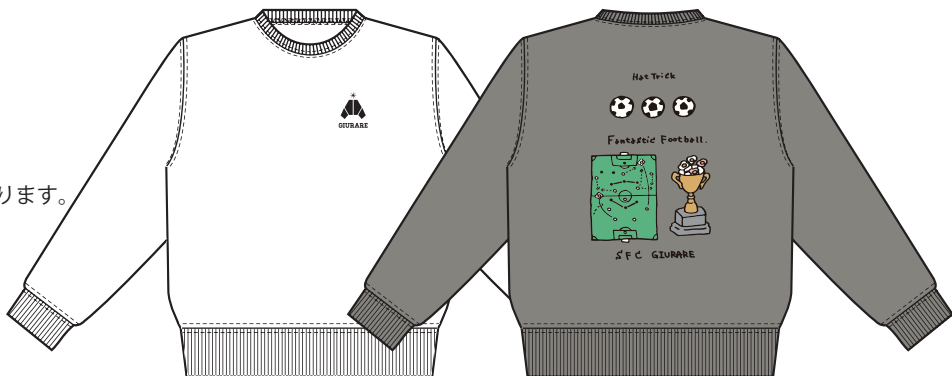

【クルーネックスウェット詳細】

カラー：ホワイト・ミックスグレー

サイズ：S・M・L・XL

※キッズサイズは110・130・150のみの展開となります。

※2XL以上は別途料金がかかります

価格

キッズ：4,130円（税込）

大人：4,580円（税込）

○001 ホワイト

●006 ミックスグレー

●005 アッシュ

●269 スモーキーグリーン

【プルオーバーパーカー詳細】

カラー：ホワイト・ミックスグレー

サイズ：S・M・L・XL

※キッズサイズは110・130・150のみの展開となります。

※2XL以上は別途料金がかかります

価格

キッズ：5,490円（税込）

大人：5,940円（税込）

【ビックシルエットプルオーバーパーカー詳細】

カラー：アッシュ・スモーキーグリーン

サイズ：M・L・XL

価格 7,580円（税込）