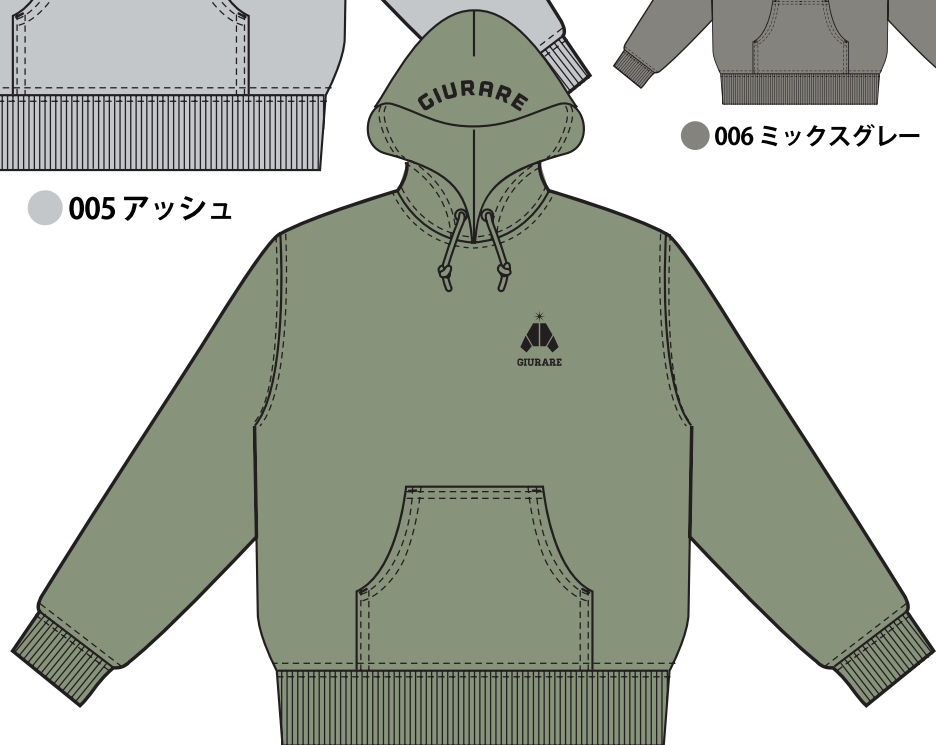

ビッグシルエットプルオーバーパーカーサイズ表

SIZE	M	L	XL
身丈(cm)	68	72	75
身幅(cm)	69	72	75
肩幅(cm)	66	69	72
袖丈(cm)	51	52	54

ご購入希望の方はオーダーフォームよりお願いします。

● 005 アッシュ

○ 001 ホワイト

● 006 ミックスグレー

● 269 スモーキーグリーン

【プルオーバーパーカー詳細】

カラー：ホワイト・ミックスグレー

サイズ：S・M・L・XL

※キッズサイズは 110・130・150 のみの展開となります。

※2XL 以上は別途料金がかかります

価格

キッズ：5,490 円（税込）

大人：5,850 円（税込）

【ビッグシルエットプルオーバーパーカー詳細】