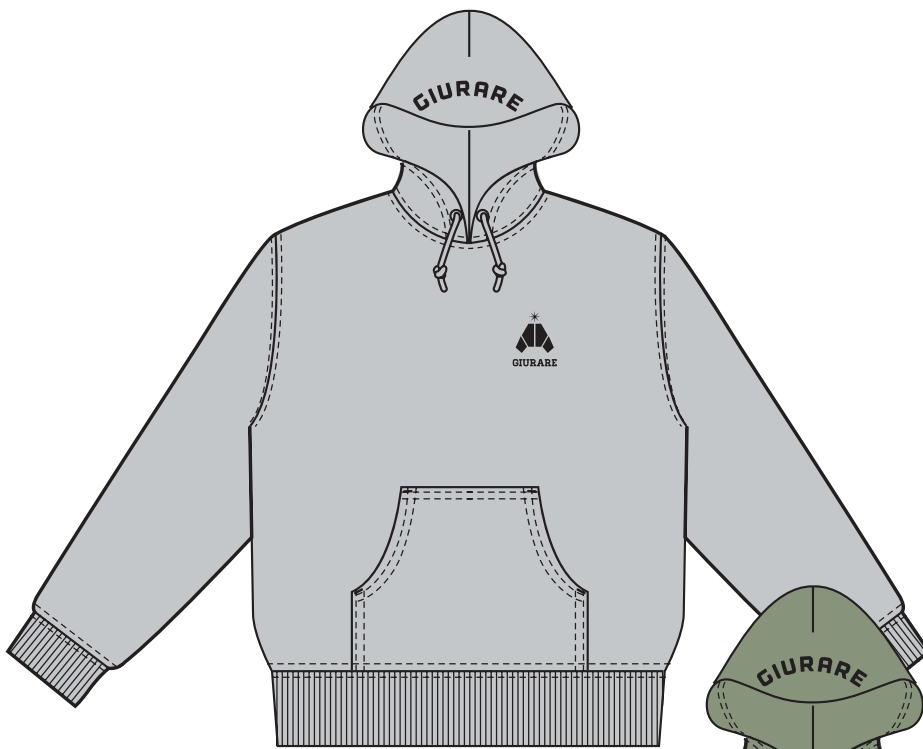

※キッズサイズは 110・130・150 のみの展開となります。

※2XL 以上は別途料金がかかります

価格

キッズ：5,490 円（税込）

大人：5,940 円（税込）

● 086 ネイビー

● 002 ブラック

【ビッグシルエットプルオーバーパーカー詳細】

ビッグシルエットプルオーバーパーカーサイズ表

SIZE	M	L	XL
身丈(cm)	68	72	75
身幅(cm)	69	72	75
肩幅(cm)	66	69	72
袖丈(cm)	51	52	54

ご購入希望の方はオーダーフォームよりお願いします。

● 005 アッシュ

○ 001 ホワイト

● 006 ミックスグレー

● 269 スモーキーグリーン

【プルオーバーパーカー詳細】

カラー：ホワイト・ミックスグレー

サイズ：S・M・L・XL

※キッズサイズは 110・130・150 のみの展開となります。

※2XL 以上は別途料金がかかります

価格

キッズ：5,490 円（税込）

大人：5,850 円（税込）

【ビッグシルエットプルオーバーパーカー詳細】